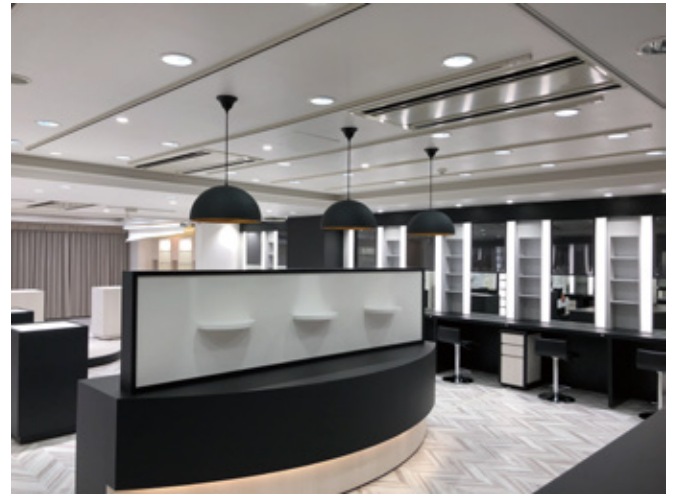

■教育機関

飛鳥未来きずな高等学校 新装工事(平成29年1月)
(仮称)三幸学園 立川2号館 新築工事(平成29年7月)
(仮称)三幸学園 札幌大通り校 新築工事(平成30年2月)
仙台ビューティーアート専門学校 改修工事(平成30年8月)
仙台ビューティーアート専門学校 改修工事(平成31年4月)
仙台医療秘書福祉専門学校 改修工事(平成31年4月)
札幌医療秘書福祉専門学校 改修工事(平成31年4月)