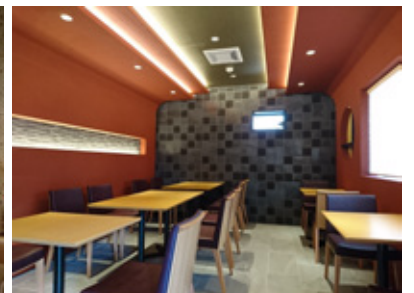

■飲食店

仙台ホルモンときわ亭新店 新装工事(平成23年7月)
海鮮ビストロ・ヤマライー番町 内装工事(平成25年10月)
えごまらーめん桂苑 改装工事(平成25年12月)
okiraku dining 伽羅 新築工事(平成26年7月)
三陸漁師のオイスターバー Ostra de ole 新装工事(平成26年11月)
いきなりステーキ仙台店 新装工事(平成27年2月)
マルシェ夜市 テラス席リニューアル工事(平成27年5月)
Café&Sweets なちゅらる 新装工事(平成27年11月)
Caféくるり 新装工事(平成28年5月)
肉と野菜の農家イタリアン Arigato 新装工事(平成28年10月)
割烹 世界 新装工事(平成29年4月)
牛タン焼き専門店 司 仙台西口店 新装工事(平成29年4月)
わらやき屋 仙台国分町店 新装工事(平成30年8月)
天ぶら安住 改装工事(平成30年9月)
焼肉 南大門 宇都宮離宮 新装工事(平成31年1月)
焼肉 南大門 宇都宮離宮 2期工事(平成31年3月)
Bar カブトムシ 新装工事(平成31年4月)